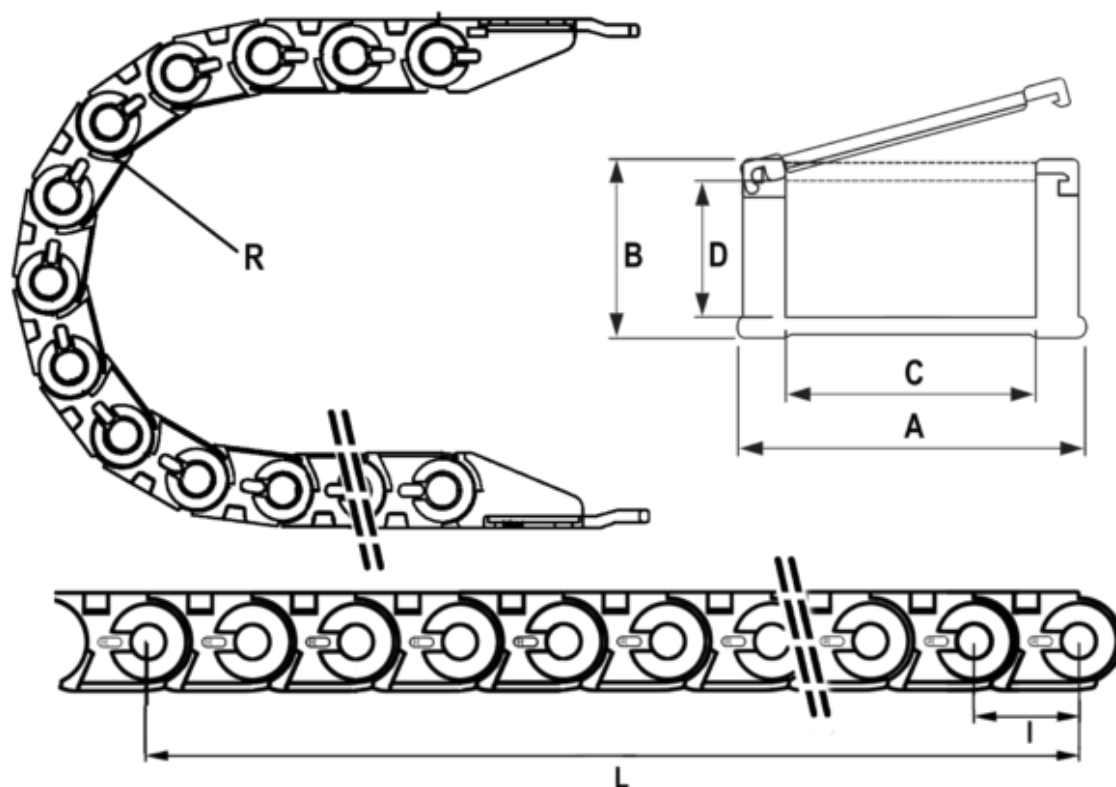

Varenummer: 18CPS03347R100
Beskrivelse: Energikæde, CPS MINI
Type CPS033.47.R100-990L (30 LK)

Mål

Fuld længde	= 990mm
Indv. Bredde	= 47
Indv. Højde	= 23
Led Længde(Pitch)	= 33
Radius	= 100
Udv. Bredde	= 63
Udv. Højde	= 31